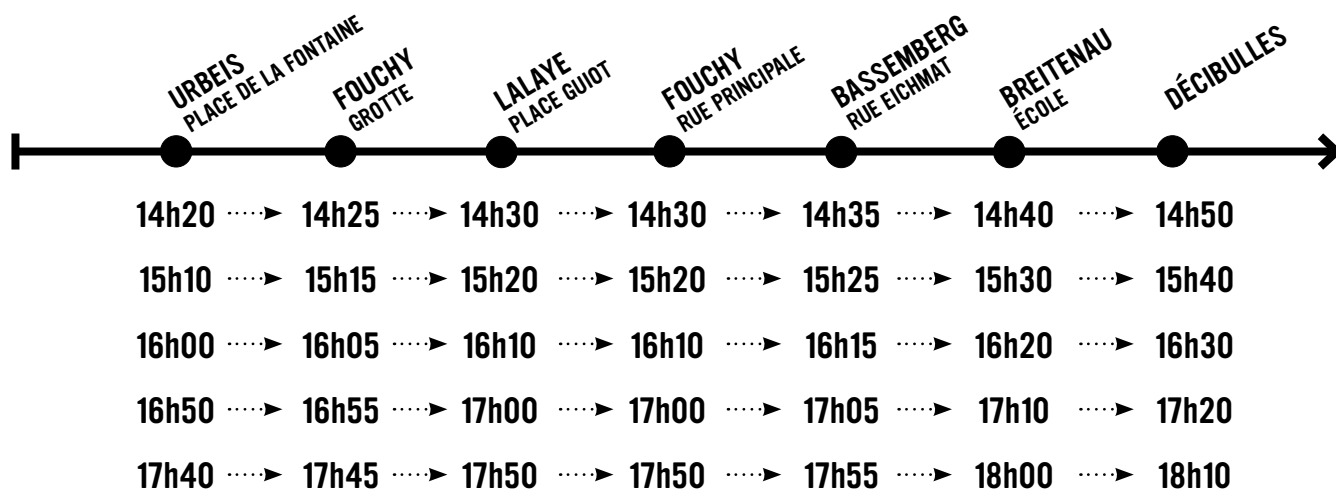

# NAVETTES GRATUITES DÉCIBULLES

LIGNE 2 : URBEIS / FOUCHY / LALAYE / BASSEMBERG / BREITENAU

**VENDREDI 11 JUILLET 2025 & SAMEDI 12 JUILLET 2025**

## TRANSPORT RETOUR

**NAVETTES TOUTES LES 30 MINUTES**

**PREMIER DÉPART : 00H30 ..... DERNIER DÉPART : 04H00**

# NAVETTES GRATUITES DÉCIBULLES

LIGNE 2 : URBEIS / FOUCHY / LALAYE / BASSEMBERG / BREITENAU

**DIMANCHE 13 JUILLET 2025**

## TRANSPORT RETOUR

**NAVETTES TOUTES LES 30 MINUTES**

**PREMIER DÉPART : 22H30 ..... DERNIER DÉPART : 02H00**