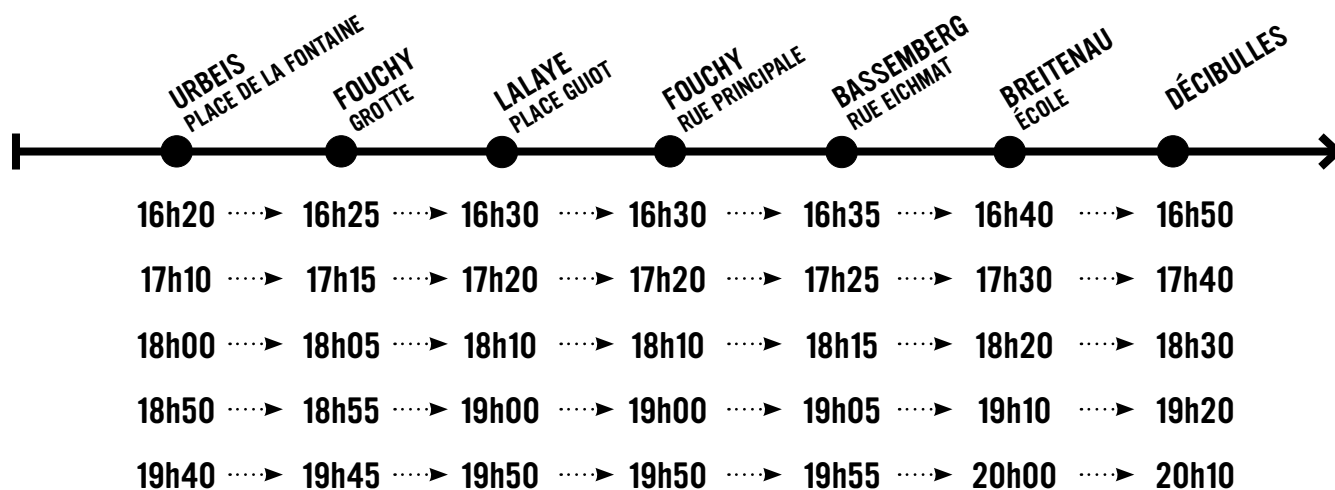

# NAVETTES GRATUITES DÉCIBULLES

LIGNE 2 : URBEIS / FOUCHY / LALAYE / BASSEMBERG / BREITENAU

**VENDREDI 11 JUILLET 2025 & SAMEDI 12 JUILLET 2025**

## TRANSPORT RETOUR

**NAVETTES TOUTES LES 30 MINUTES**

**PREMIER DÉPART : 00H30 ..... DERNIER DÉPART : 04H00**

# NAVETTES GRATUITES DÉCIBULLES

LIGNE 2 : URBEIS / FOUCHY / LALAYE / BASSEMBERG / BREITENAU

**DIMANCHE 13 JUILLET 2025**

## TRANSPORT RETOUR

**NAVETTES TOUTES LES 30 MINUTES**

**PREMIER DÉPART : 22H30 ..... DERNIER DÉPART : 02H00**